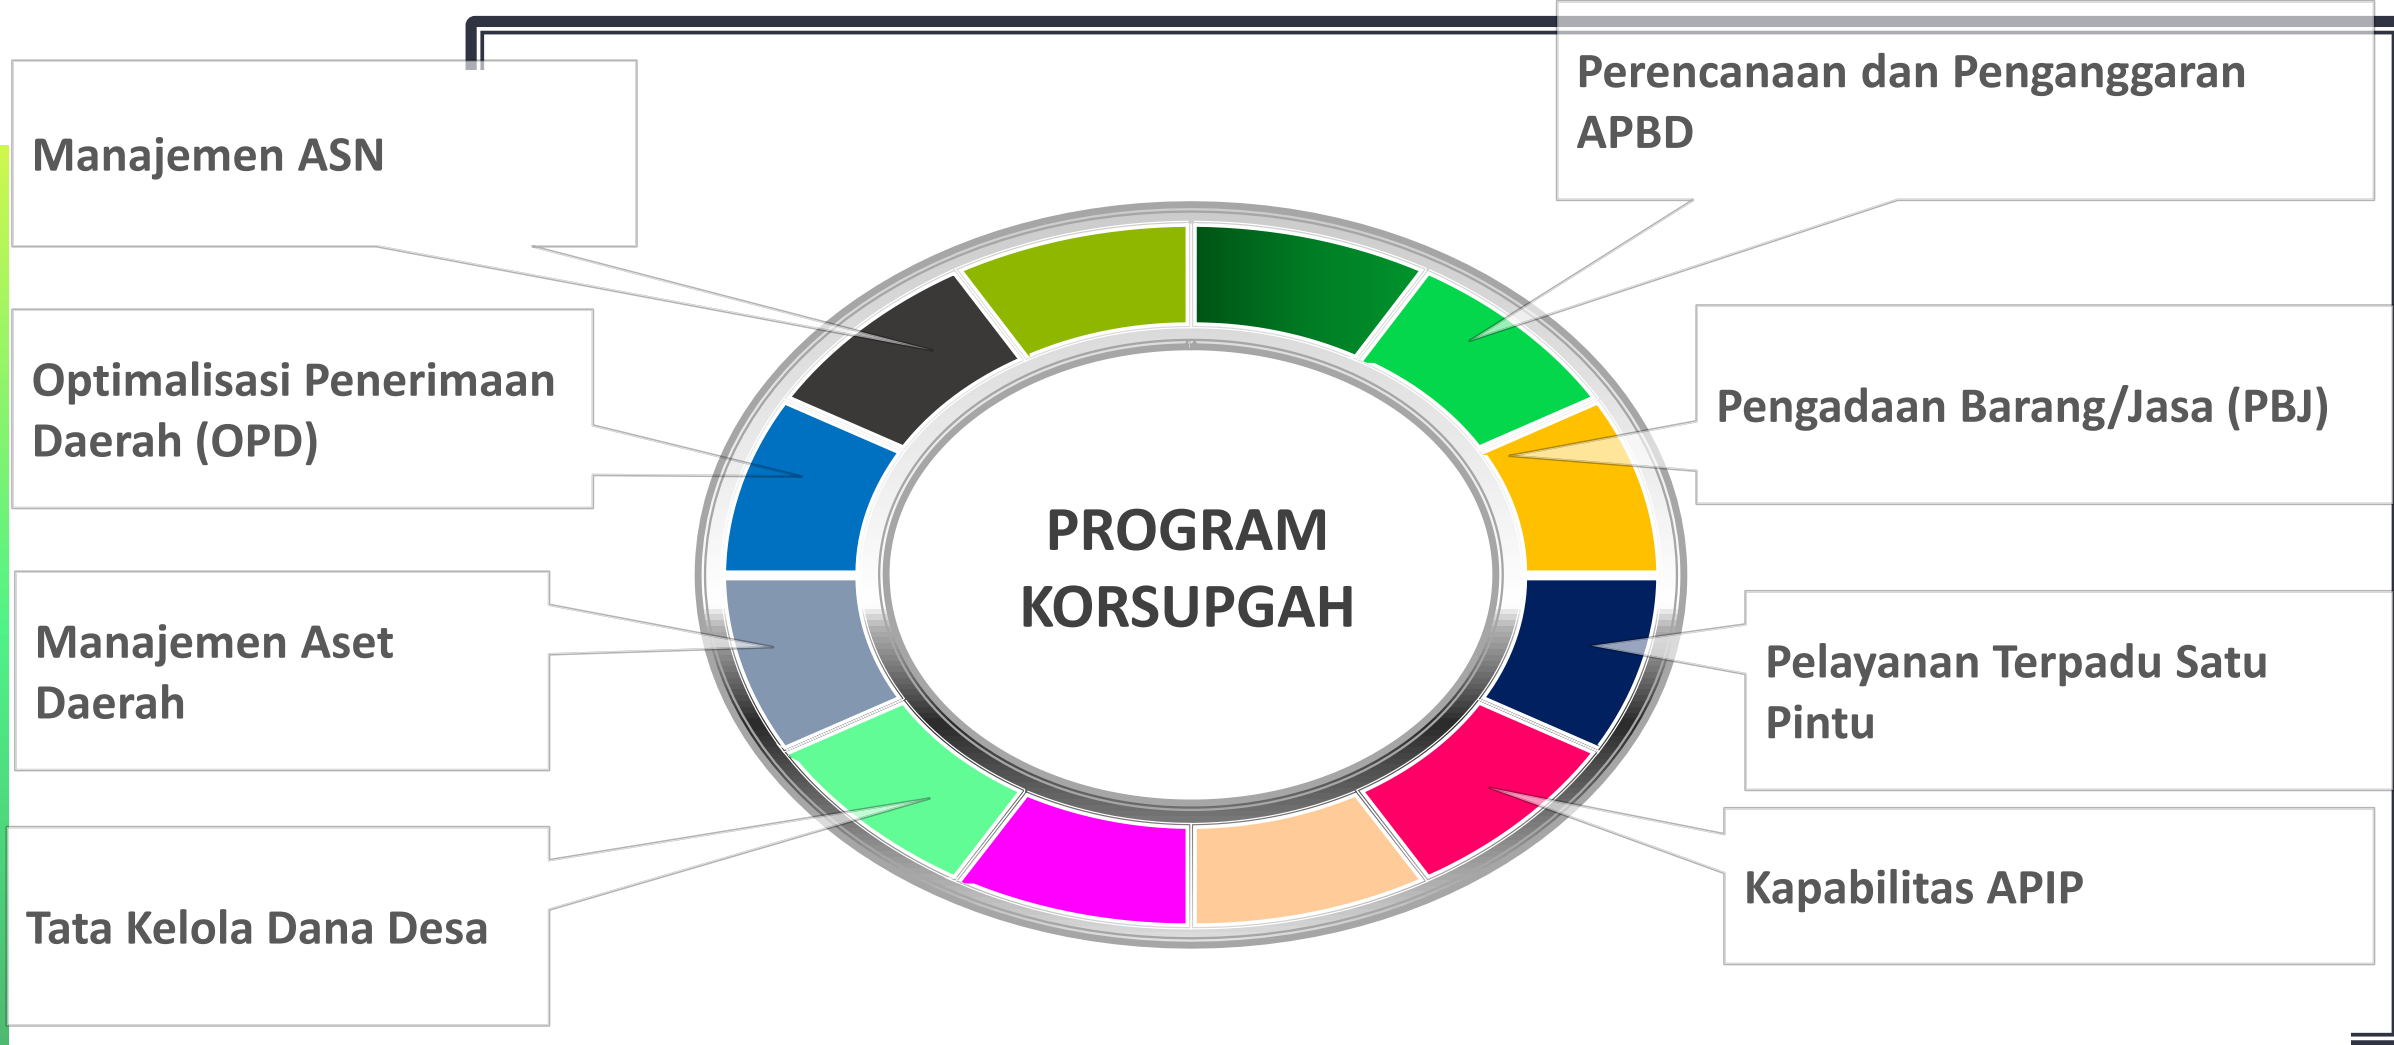

# CAPAIAN AKSI KOORDINASI DAN SUPERVISI PEMBERANTASAN KORUPSI TERINTEGRASI

# PROGRAM KORSUPGAH

**Rencana Aksi Perbaikan Tata Kelola Pemerintahan Daerah sebagai bagian dari Pencegahan Korupsi, untuk menurunkan resiko terjadinya korupsi**

## PROGRES RENAKSI KORSUPGAH NASIONAL

Dashboard ini memberikan informasi Progres Tindak Lanjut Rencana Aksi Pencegahan Korupsi di **TINGKAT NASIONAL** yang dilakukan pada **8 Area Intervensi** hingga **5 Desember 2019**. Progres Korsupgah ini merupakan akumulasi progres Area Intervensi dikali masing-masing bobot.

## KATEGORI: PEMERINTAH PROVINSI

Provinsi Jawa Tengah

Provinsi Kalimantan Utara

Provinsi Banten

Provinsi Jawa Barat

Provinsi Kalimantan Tengah

Provinsi Sulawesi Selatan

Provinsi Bali